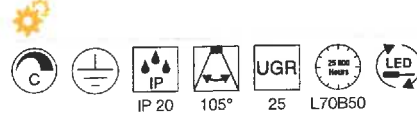

MEDO 30 AMBIENT
CW, PHASE

MEDO 40 AMBIENT
CW, PHASE

MEDO 60 AMBIENT
CW, PHASE

220-240V ~50/60Hz | 350mA
Systémový výkon: 15W
Materiál: hliník / polykarbonát (PC)
• Závěsná sada není součástí

220-240V ~50/60Hz | 700mA
Systémový výkon: 30W
Materiál: hliník / polykarbonát (PC)
• Závěsná sada není součástí

220-240V ~50/60Hz | 1050mA
Systémový výkon: 40W
Materiál: hliník / polykarbonát (PC)
• Závěsná sada není součástí

Up/Down 1270/1320lm 3000/4000K A+G C

Up/Down 2750/3000lm 3000/4000K A+G C

Up/Down 4720/5240lm 3000/4000K A+G C

■ Závěsná sada 1,5 m	Č. v.ýr.	135250	1.134 CZK
□ Závěsná sada 1,5 m	Č. v.ýr.	135251	1.134 CZK
■ Závěsná sada 1,5 m	Č. v.ýr.	135254	1.134 CZK
□ Závěsná sada 5 m	Č. v.ýr.	1001950	2.552 CZK
■ Závěsná sada 5 m	Č. v.ýr.	1001951	2.552 CZK
□ Závěsná sada 5 m	Č. v.ýr.	1001952	2.552 CZK

■ Závěsná sada 1,5 m	Č. v.ýr.	135250	1.134 CZK
□ Závěsná sada 1,5 m	Č. v.ýr.	135251	1.134 CZK
■ Závěsná sada 1,5 m	Č. v.ýr.	135254	1.134 CZK
□ Závěsná sada 5 m	Č. v.ýr.	1001950	2.552 CZK
■ Závěsná sada 5 m	Č. v.ýr.	1001951	2.552 CZK
□ Závěsná sada 5 m	Č. v.ýr.	1001952	2.552 CZK

■ Závěsná sada 1,5 m	Č. v.ýr.	135250	1.134 CZK
□ Závěsná sada 1,5 m	Č. v.ýr.	135251	1.134 CZK
■ Závěsná sada 1,5 m	Č. v.ýr.	135254	1.134 CZK
□ Závěsná sada 5 m	Č. v.ýr.	1001950	2.552 CZK
■ Závěsná sada 5 m	Č. v.ýr.	1001951	2.552 CZK
□ Závěsná sada 5 m	Č. v.ýr.	1001952	2.552 CZK

Varianta	Č. v.ýr.	CZK
Up: 20/20lm | 3000/4000K | CRI80 Down: 1250/1300lm | 3000/4000K | CRI80		
■ černá	1001877	7.344
Up: 20/20lm | 3000/4000K | CRI80 Down: 1250/1300lm | 3000/4000K | CRI80		
□ bílá	1001881	7.344
Up: 20/20lm | 3000/4000K | CRI80 Down: 1250/1300lm | 3000/4000K | CRI80		
■ šedá	1001882	7.344

Varianta	Č. v.ýr.	CZK
Up: 50/50lm | 3000/4000K | CRI80 Down: 2750/2950lm | 3000/4000K | CRI80		
■ černá	1001883	8.251
Up: 50/50lm | 3000/4000K | CRI80 Down: 2750/2950lm | 3000/4000K | CRI80		
□ bílá	1001884	8.251
Up: 50/50lm | 3000/4000K | CRI80 Down: 2750/2950lm | 3000/4000K | CRI80		
■ šedá	1001885	8.251

Varianta	Č. v.ýr.	CZK
Up: 120/120lm | 3000/4000K | CRI80 Down: 4600/5120lm | 3000/4000K | CRI80		
■ černá	1001886	15.680
Up: 120/120lm | 3000/4000K | CRI80 Down: 4600/5120lm | 3000/4000K | CRI80		
□ bílá	1001887	15.680
Up: 120/120lm | 3000/4000K | CRI80 Down: 4600/5120lm | 3000/4000K | CRI80		
■ šedá	1001888	15.680