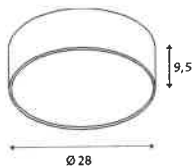

MEDO 30 AMBIENT
CW, PHASE

MEDO 40 AMBIENT
CW, PHASE

MEDO 60 AMBIENT
CW, PHASE

220-240V ~50/60Hz | 350mA
Systémový výkon: 15W
Materiál: hliník / polykarbonát (PC)
• Závěsná sada není součástí

220-240V ~50/60Hz | 700mA
Systémový výkon: 30W
Materiál: hliník / polykarbonát (PC)
• Závěsná sada není součástí

220-240V ~50/60Hz | 1050mA
Systémový výkon: 40W
Materiál: hliník / polykarbonát (PC)
• Závěsná sada není součástí

Up/Down 1270/1320lm 3000/4000K A+G C

Up/Down 2750/3000lm 3000/4000K A+G C

Up/Down 4720/5240lm 3000/4000K A+G C

■ Závěsná sada 1,5 m	Č. v.ýr.	135250	1.134 CZK
□ Závěsná sada 1,5 m	Č. v.ýr.	135251	1.134 CZK
■ Závěsná sada 1,5 m	Č. v.ýr.	135254	1.134 CZK
□ Závěsná sada 5 m	Č. v.ýr.	1001950	2.552 CZK
■ Závěsná sada 5 m	Č. v.ýr.	1001951	2.552 CZK
□ Závěsná sada 5 m	Č. v.ýr.	1001952	2.552 CZK

■ Závěsná sada 1,5 m	Č. v.ýr.	135250	1.134 CZK
□ Závěsná sada 1,5 m	Č. v.ýr.	135251	1.134 CZK
■ Závěsná sada 1,5 m	Č. v.ýr.	135254	1.134 CZK
□ Závěsná sada 5 m	Č. v.ýr.	1001950	2.552 CZK
■ Závěsná sada 5 m	Č. v.ýr.	1001951	2.552 CZK
□ Závěsná sada 5 m	Č. v.ýr.	1001952	2.552 CZK

■ Závěsná sada 1,5 m	Č. v.ýr.	135250	1.134 CZK
□ Závěsná sada 1,5 m	Č. v.ýr.	135251	1.134 CZK
■ Závěsná sada 1,5 m	Č. v.ýr.	135254	1.134 CZK
□ Závěsná sada 5 m	Č. v.ýr.	1001950	2.552 CZK
■ Závěsná sada 5 m	Č. v.ýr.	1001951	2.552 CZK
□ Závěsná sada 5 m	Č. v.ýr.	1001952	2.552 CZK

Varianta	Č. v.ýr.	CZK
Up: 20/20lm | 3000/4000K | CRI80 Down: 1250/1300lm | 3000/4000K | CRI80		
■ černá	1001877	7.344
Up: 20/20lm | 3000/4000K | CRI80 Down: 1250/1300lm | 3000/4000K | CRI80		
□ bílá	1001881	7.344
Up: 20/20lm | 3000/4000K | CRI80 Down: 1250/1300lm | 3000/4000K | CRI80		
■ šedá	1001882	7.344

Varianta	Č. v.ýr.	CZK
Up: 50/50lm | 3000/4000K | CRI80 Down: 2750/2950lm | 3000/4000K | CRI80		
■ černá	1001883	8.251
Up: 50/50lm | 3000/4000K | CRI80 Down: 2750/2950lm | 3000/4000K | CRI80		
□ bílá	1001884	8.251
Up: 50/50lm | 3000/4000K | CRI80 Down: 2750/2950lm | 3000/4000K | CRI80		
■ šedá	1001885	8.251

Varianta	Č. v.ýr.	CZK
Up: 120/120lm | 3000/4000K | CRI80 Down: 4600/5120lm | 3000/4000K | CRI80		
■ černá	1001886	15.680
Up: 120/120lm | 3000/4000K | CRI80 Down: 4600/5120lm | 3000/4000K | CRI80		
□ bílá	1001887	15.680
Up: 120/120lm | 3000/4000K | CRI80 Down: 4600/5120lm | 3000/4000K | CRI80		
■ šedá	1001888	15.680