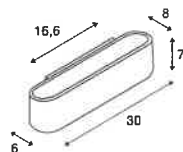

OSSA 180
WL, QT-DE12

OSSA 300
WL, QT-DE12

SOCKET INSIDE <100 W

SOCKET INSIDE <120 W

230V ~50Hz
Materiál: hliník/ocel

230V ~50Hz
Materiál: hliník/ocel

R7s 78mm <100W

LED R7s | 9W | 330°
3000K | 1050lm | EEK=E
9kWh/1000h

Varianta	Č. výr.	CZK
1xR7s 118mm ■ černá	151410	2.949
1xR7s 118mm □ bílá	151411	2.949
1xR7s 118mm ▨ hliník	151416	3.261

135071 257

MEDO 30
CL, PHASE

MEDO 40
CL, PHASE

220-240V ~50/60Hz | 350mA
Systémový výkon: 16W
Materiál: hliník / polymethylakrylát (PMMA)
• Závěsná sada není součástí