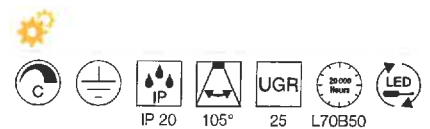

Varianta	Č. výr.	CZK
1xR7s 118mm ■ černá	151410	2.949
1xR7s 118mm □ bílá	151411	2.949
1xR7s 118mm ▨ hliník	151416	3.261

135071 257

MEDO 30
CL, PHASE

MEDO 40
CL, PHASE

220-240V ~50/60Hz | 350mA
Systémový výkon: 16W
Materiál: hliník / polymethylakrylát (PMMA)
• Závěsná sada není součástí