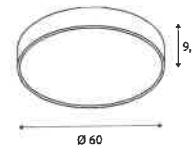

MEDO 30 AMBIENT
CW, PHASE

MEDO 40 AMBIENT
CW, PHASE

MEDO 60 AMBIENT
CW, PHASE

220-240V ~50/60Hz | 350mA
Systémový výkon: 15W
Materiál: hliník / polykarbonát (PC)
• Závěsná sada není součástí

220-240V ~50/60Hz | 700mA
Systémový výkon: 30W
Materiál: hliník / polykarbonát (PC)
• Závěsná sada není součástí

220-240V ~50/60Hz | 1050mA
Systémový výkon: 40W
Materiál: hliník / polykarbonát (PC)
• Závěsná sada není součástí

Up/Down 1270/1320lm 3000/4000K A+G C

Up/Down 2750/3000lm 3000/4000K A+G C

Up/Down 4720/5240lm 3000/4000K A+G C

■ Závěsná sada 1,5 m	Č. v.ýr.	135250	1.134 CZK
□ Závěsná sada 1,5 m	Č. v.ýr.	135251	1.134 CZK
■ Závěsná sada 1,5 m	Č. v.ýr.	135254	1.134 CZK
□ Závěsná sada 5 m	Č. v.ýr.	1001950	2.552 CZK
■ Závěsná sada 5 m	Č. v.ýr.	1001951	2.552 CZK
□ Závěsná sada 5 m	Č. v.ýr.	1001952	2.552 CZK

■ Závěsná sada 1,5 m	Č. v.ýr.	135250	1.134 CZK
□ Závěsná sada 1,5 m	Č. v.ýr.	135251	1.134 CZK
■ Závěsná sada 1,5 m	Č. v.ýr.	135254	1.134 CZK
□ Závěsná sada 5 m	Č. v.ýr.	1001950	2.552 CZK
■ Závěsná sada 5 m	Č. v.ýr.	1001951	2.552 CZK
□ Závěsná sada 5 m	Č. v.ýr.	1001952	2.552 CZK

■ Závěsná sada 1,5 m	Č. v.ýr.	135250	1.134 CZK
□ Závěsná sada 1,5 m	Č. v.ýr.	135251	1.134 CZK
■ Závěsná sada 1,5 m	Č. v.ýr.	135254	1.134 CZK
□ Závěsná sada 5 m	Č. v.ýr.	1001950	2.552 CZK
■ Závěsná sada 5 m	Č. v.ýr.	1001951	2.552 CZK
□ Závěsná sada 5 m	Č. v.ýr.	1001952	2.552 CZK

Varianta	Č. v.ýr.	CZK
Up: 20/20lm | 3000/4000K | CRI80 Down: 1250/1300lm | 3000/4000K | CRI80		
■ černá	1001877	7.344
Up: 20/20lm | 3000/4000K | CRI80 Down: 1250/1300lm | 3000/4000K | CRI80		
□ bílá	1001881	7.344
Up: 20/20lm | 3000/4000K | CRI80 Down: 1250/1300lm | 3000/4000K | CRI80		
■ šedá	1001882	7.344

Varianta	Č. v.ýr.	CZK
Up: 50/50lm | 3000/4000K | CRI80 Down: 2750/2950lm | 3000/4000K | CRI80		
■ černá	1001883	8.251
Up: 50/50lm | 3000/4000K | CRI80 Down: 2750/2950lm | 3000/4000K | CRI80		
□ bílá	1001884	8.251
Up: 50/50lm | 3000/4000K | CRI80 Down: 2750/2950lm | 3000/4000K | CRI80		
■ šedá	1001885	8.251

Varianta	Č. v.ýr.	CZK
Up: 120/120lm | 3000/4000K | CRI80 Down: 4600/5120lm | 3000/4000K | CRI80		
■ černá	1001886	15.680
Up: 120/120lm | 3000/4000K | CRI80 Down: 4600/5120lm | 3000/4000K | CRI80		
□ bílá	1001887	15.680
Up: 120/120lm | 3000/4000K | CRI80 Down: 4600/5120lm | 3000/4000K | CRI80		
■ šedá	1001888	15.680