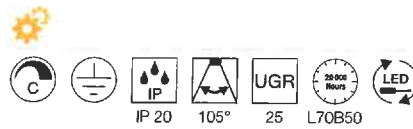

Varianta	Č. výr.	CZK
1xR7s 118mm ■ černá	151410	2.949
1xR7s 118mm □ bílá	151411	2.949
1xR7s 118mm ▨ hliník	151416	3.261

135071 257

MEDO 30
CL, PHASE

MEDO 40
CL, PHASE

220-240V ~50/60Hz | 350mA
Systémový výkon: 16W
Materiál: hliník / polymethylakrylát (PMMA)
• Závěsná sada není součástí