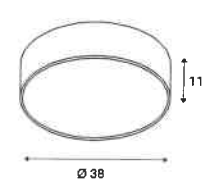

Varianta	Č. výr.	CZK
1xR7s 118mm ■ černá	151410	2.949
1xR7s 118mm □ bílá	151411	2.949
1xR7s 118mm ▨ hliník	151416	3.261

135071 257

MEDO 30
CL, PHASE

MEDO 40
CL, PHASE

220-240V ~50/60Hz | 350mA
Systémový výkon: 16W
Materiál: hliník / polymethylakrylát (PMMA)
• Závěsná sada není součástí