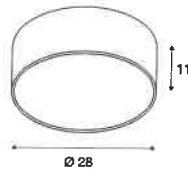

Varianta	Č. výr.	CZK
1xR7s 118mm ■ černá	151410	2.949
1xR7s 118mm □ bílá	151411	2.949
1xR7s 118mm ▨ hliník	151416	3.261

135071 257

MEDO 30
CL, PHASE

MEDO 40
CL, PHASE

220-240V ~50/60Hz | 350mA
Systémový výkon: 16W
Materiál: hliník / polymethylakrylát (PMMA)
• Závěsná sada není součástí