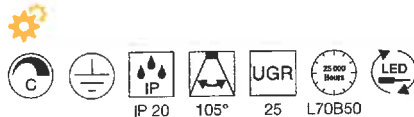

MEDO 30 AMBIENT
CW, PHASE

MEDO 40 AMBIENT
CW, PHASE

MEDO 60 AMBIENT
CW, PHASE

220-240V ~50/60Hz | 350mA
Systémový výkon: 15W
Materiál: hliník / polykarbonát (PC)
• Závěsná sada není součástí

220-240V ~50/60Hz | 700mA
Systémový výkon: 30W
Materiál: hliník / polykarbonát (PC)
• Závěsná sada není součástí

220-240V ~50/60Hz | 1050mA
Systémový výkon: 40W
Materiál: hliník / polykarbonát (PC)
• Závěsná sada není součástí

Up/Down 1270/1320lm 3000/4000K A+G C

Up/Down 2750/3000lm 3000/4000K A+G C

Up/Down 4720/5240lm 3000/4000K A+G C

■ Závěsná sada 1,5 m	Č. v.ýr.	135250	1.134 CZK
□ Závěsná sada 1,5 m	Č. v.ýr.	135251	1.134 CZK
■ Závěsná sada 1,5 m	Č. v.ýr.	135254	1.134 CZK
□ Závěsná sada 5 m	Č. v.ýr.	1001950	2.552 CZK
■ Závěsná sada 5 m	Č. v.ýr.	1001951	2.552 CZK
□ Závěsná sada 5 m	Č. v.ýr.	1001952	2.552 CZK

■ Závěsná sada 1,5 m	Č. v.ýr.	135250	1.134 CZK
□ Závěsná sada 1,5 m	Č. v.ýr.	135251	1.134 CZK
■ Závěsná sada 1,5 m	Č. v.ýr.	135254	1.134 CZK
□ Závěsná sada 5 m	Č. v.ýr.	1001950	2.552 CZK
■ Závěsná sada 5 m	Č. v.ýr.	1001951	2.552 CZK
□ Závěsná sada 5 m	Č. v.ýr.	1001952	2.552 CZK

■ Závěsná sada 1,5 m	Č. v.ýr.	135250	1.134 CZK
□ Závěsná sada 1,5 m	Č. v.ýr.	135251	1.134 CZK
■ Závěsná sada 1,5 m	Č. v.ýr.	135254	1.134 CZK
□ Závěsná sada 5 m	Č. v.ýr.	1001950	2.552 CZK
■ Závěsná sada 5 m	Č. v.ýr.	1001951	2.552 CZK
□ Závěsná sada 5 m	Č. v.ýr.	1001952	2.552 CZK

Varianta	Č. v.ýr.	CZK
Up: 20/20lm | 3000/4000K | CRI80 Down: 1250/1300lm | 3000/4000K | CRI80		
■ černá	1001877	7.344
Up: 20/20lm | 3000/4000K | CRI80 Down: 1250/1300lm | 3000/4000K | CRI80		
□ bílá	1001881	7.344
Up: 20/20lm | 3000/4000K | CRI80 Down: 1250/1300lm | 3000/4000K | CRI80		
■ šedá	1001882	7.344

Varianta	Č. v.ýr.	CZK
Up: 50/50lm | 3000/4000K | CRI80 Down: 2750/2950lm | 3000/4000K | CRI80		
■ černá	1001883	8.251
Up: 50/50lm | 3000/4000K | CRI80 Down: 2750/2950lm | 3000/4000K | CRI80		
□ bílá	1001884	8.251
Up: 50/50lm | 3000/4000K | CRI80 Down: 2750/2950lm | 3000/4000K | CRI80		
■ šedá	1001885	8.251

Varianta	Č. v.ýr.	CZK
Up: 120/120lm | 3000/4000K | CRI80 Down: 4600/5120lm | 3000/4000K | CRI80		
■ černá	1001886	15.680
Up: 120/120lm | 3000/4000K | CRI80 Down: 4600/5120lm | 3000/4000K | CRI80		
□ bílá	1001887	15.680
Up: 120/120lm | 3000/4000K | CRI80 Down: 4600/5120lm | 3000/4000K | CRI80		
■ šedá	1001888	15.680