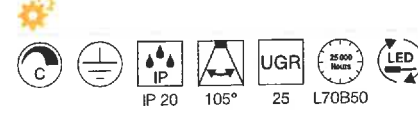

MEDO 30 AMBIENT
CW, PHASE

MEDO 40 AMBIENT
CW, PHASE

MEDO 60 AMBIENT
CW, PHASE

220-240V ~50/60Hz | 350mA
Systémový výkon: 15W
Materiál: hliník / polykarbonát (PC)
• Závěsná sada není součástí

220-240V ~50/60Hz | 700mA
Systémový výkon: 30W
Materiál: hliník / polykarbonát (PC)
• Závěsná sada není součástí

220-240V ~50/60Hz | 1050mA
Systémový výkon: 40W
Materiál: hliník / polykarbonát (PC)
• Závěsná sada není součástí

Up/Down 1270/1320lm 3000/4000K A+G C

Up/Down 2750/3000lm 3000/4000K A+G C

Up/Down 4720/5240lm 3000/4000K A+G C

■ Závěsná sada 1,5 m	Č. v.ýr.	135250	1.134 CZK
□ Závěsná sada 1,5 m	Č. v.ýr.	135251	1.134 CZK
■ Závěsná sada 1,5 m	Č. v.ýr.	135254	1.134 CZK
□ Závěsná sada 5 m	Č. v.ýr.	1001950	2.552 CZK
■ Závěsná sada 5 m	Č. v.ýr.	1001951	2.552 CZK
□ Závěsná sada 5 m	Č. v.ýr.	1001952	2.552 CZK

■ Závěsná sada 1,5 m	Č. v.ýr.	135250	1.134 CZK
□ Závěsná sada 1,5 m	Č. v.ýr.	135251	1.134 CZK
■ Závěsná sada 1,5 m	Č. v.ýr.	135254	1.134 CZK
□ Závěsná sada 5 m	Č. v.ýr.	1001950	2.552 CZK
■ Závěsná sada 5 m	Č. v.ýr.	1001951	2.552 CZK
□ Závěsná sada 5 m	Č. v.ýr.	1001952	2.552 CZK

■ Závěsná sada 1,5 m	Č. v.ýr.	135250	1.134 CZK
□ Závěsná sada 1,5 m	Č. v.ýr.	135251	1.134 CZK
■ Závěsná sada 1,5 m	Č. v.ýr.	135254	1.134 CZK
□ Závěsná sada 5 m	Č. v.ýr.	1001950	2.552 CZK
■ Závěsná sada 5 m	Č. v.ýr.	1001951	2.552 CZK
□ Závěsná sada 5 m	Č. v.ýr.	1001952	2.552 CZK

Varianta	Č. v.ýr.	CZK
Up: 20/20lm | 3000/4000K | CRI80 Down: 1250/1300lm | 3000/4000K | CRI80		
■ černá	1001877	7.344
Up: 20/20lm | 3000/4000K | CRI80 Down: 1250/1300lm | 3000/4000K | CRI80		
□ bílá	1001881	7.344
Up: 20/20lm | 3000/4000K | CRI80 Down: 1250/1300lm | 3000/4000K | CRI80		
■ šedá	1001882	7.344

Varianta	Č. v.ýr.	CZK
Up: 50/50lm | 3000/4000K | CRI80 Down: 2750/2950lm | 3000/4000K | CRI80		
■ černá	1001883	8.251
Up: 50/50lm | 3000/4000K | CRI80 Down: 2750/2950lm | 3000/4000K | CRI80		
□ bílá	1001884	8.251
Up: 50/50lm | 3000/4000K | CRI80 Down: 2750/2950lm | 3000/4000K | CRI80		
■ šedá	1001885	8.251

Varianta	Č. v.ýr.	CZK
Up: 120/120lm | 3000/4000K | CRI80 Down: 4600/5120lm | 3000/4000K | CRI80		
■ černá	1001886	15.680
Up: 120/120lm | 3000/4000K | CRI80 Down: 4600/5120lm | 3000/4000K | CRI80		
□ bílá	1001887	15.680
Up: 120/120lm | 3000/4000K | CRI80 Down: 4600/5120lm | 3000/4000K | CRI80		
■ šedá	1001888	15.680