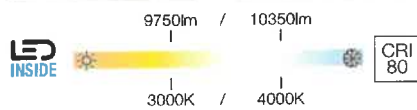

MEDO 90 AMBIENT
CL, PHASE

220-240V ~50/60Hz | 1050mA

Systémový výkon: 78W

Materiál: hliník / polykarbonát (PC)

• Závěsná sada není součástí