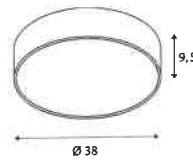

MEDO 30 AMBIENT
CW, PHASE

MEDO 40 AMBIENT
CW, PHASE

MEDO 60 AMBIENT
CW, PHASE

220-240V ~50/60Hz | 350mA
Systémový výkon: 15W
Materiál: hliník / polykarbonát (PC)
• Závěsná sada není součástí

220-240V ~50/60Hz | 700mA
Systémový výkon: 30W
Materiál: hliník / polykarbonát (PC)
• Závěsná sada není součástí

220-240V ~50/60Hz | 1050mA
Systémový výkon: 40W
Materiál: hliník / polykarbonát (PC)
• Závěsná sada není součástí

Up/Down 1270/1320lm 3000/4000K A+G C

Up/Down 2750/3000lm 3000/4000K A+G C

Up/Down 4720/5240lm 3000/4000K A+G C

■ Závěsná sada 1,5 m	Č. v.ýr.	135250	1.134 CZK
□ Závěsná sada 1,5 m	Č. v.ýr.	135251	1.134 CZK
■ Závěsná sada 1,5 m	Č. v.ýr.	135254	1.134 CZK
□ Závěsná sada 5 m	Č. v.ýr.	1001950	2.552 CZK
■ Závěsná sada 5 m	Č. v.ýr.	1001951	2.552 CZK
□ Závěsná sada 5 m	Č. v.ýr.	1001952	2.552 CZK

■ Závěsná sada 1,5 m	Č. v.ýr.	135250	1.134 CZK
□ Závěsná sada 1,5 m	Č. v.ýr.	135251	1.134 CZK
■ Závěsná sada 1,5 m	Č. v.ýr.	135254	1.134 CZK
□ Závěsná sada 5 m	Č. v.ýr.	1001950	2.552 CZK
■ Závěsná sada 5 m	Č. v.ýr.	1001951	2.552 CZK
□ Závěsná sada 5 m	Č. v.ýr.	1001952	2.552 CZK

■ Závěsná sada 1,5 m	Č. v.ýr.	135250	1.134 CZK
□ Závěsná sada 1,5 m	Č. v.ýr.	135251	1.134 CZK
■ Závěsná sada 1,5 m	Č. v.ýr.	135254	1.134 CZK
□ Závěsná sada 5 m	Č. v.ýr.	1001950	2.552 CZK
■ Závěsná sada 5 m	Č. v.ýr.	1001951	2.552 CZK
□ Závěsná sada 5 m	Č. v.ýr.	1001952	2.552 CZK

Varianta	Č. v.ýr.	CZK
Up: 20/20lm | 3000/4000K | CRI80 Down: 1250/1300lm | 3000/4000K | CRI80		
■ černá	1001877	7.344
Up: 20/20lm | 3000/4000K | CRI80 Down: 1250/1300lm | 3000/4000K | CRI80		
□ bílá	1001881	7.344
Up: 20/20lm | 3000/4000K | CRI80 Down: 1250/1300lm | 3000/4000K | CRI80		
■ šedá	1001882	7.344

Varianta	Č. v.ýr.	CZK
Up: 50/50lm | 3000/4000K | CRI80 Down: 2750/2950lm | 3000/4000K | CRI80		
■ černá	1001883	8.251
Up: 50/50lm | 3000/4000K | CRI80 Down: 2750/2950lm | 3000/4000K | CRI80		
□ bílá	1001884	8.251
Up: 50/50lm | 3000/4000K | CRI80 Down: 2750/2950lm | 3000/4000K | CRI80		
■ šedá	1001885	8.251

Varianta	Č. v.ýr.	CZK
Up: 120/120lm | 3000/4000K | CRI80 Down: 4600/5120lm | 3000/4000K | CRI80		
■ černá	1001886	15.680
Up: 120/120lm | 3000/4000K | CRI80 Down: 4600/5120lm | 3000/4000K | CRI80		
□ bílá	1001887	15.680
Up: 120/120lm | 3000/4000K | CRI80 Down: 4600/5120lm | 3000/4000K | CRI80		
■ šedá	1001888	15.680