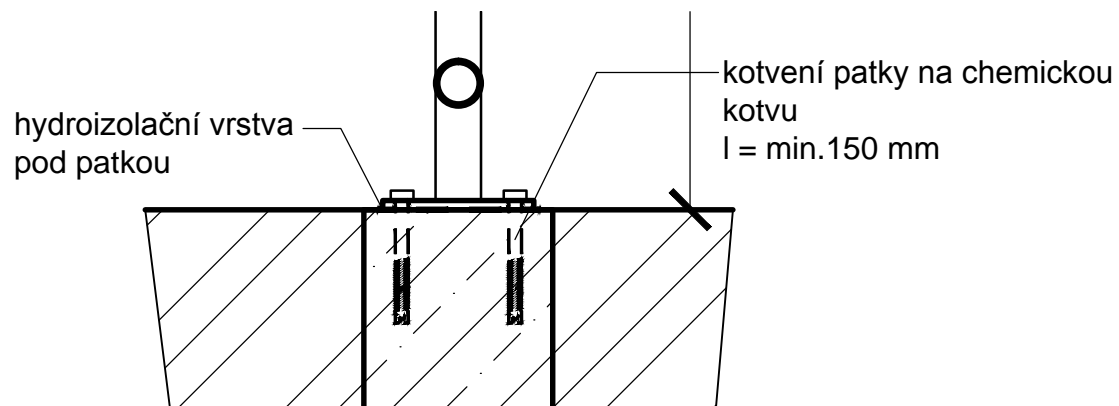

## LEGENDA

 BETON PROSTÝ C20/25

 PŮVODNÍ TERÉN

## DETAIL - M 1:10

**PATNÍ DESKA (S 235 JR)**  
12mm

Vypracoval: OKS	Kontroloval:		
		Datum:	02/2024
OPRAVA ZÁBRADLÍ Ul. Sokolská, Valašské Meziříčí - město			
<b>PŮDORYS, ŘEZ, DETAIL</b>			