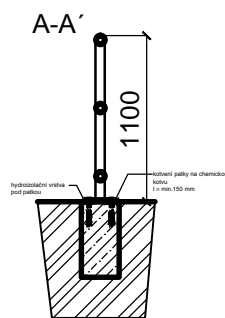

## LEGENDA

 BETON PROSTÝ C20/25

 PŮVODNÍ TERÉN

## DETAIL - M 1:10

**PATNÍ DESKA (S 235 JR)**  
12mm

Vypracoval: OKS	Kontroloval:		
		Datum:	02/2024
OPRAVA ZÁBRADLÍ Ul. Sokolská, Valašské Meziříčí - město			
<b>PŮDORYS, ŘEZ, DETAIL</b>			