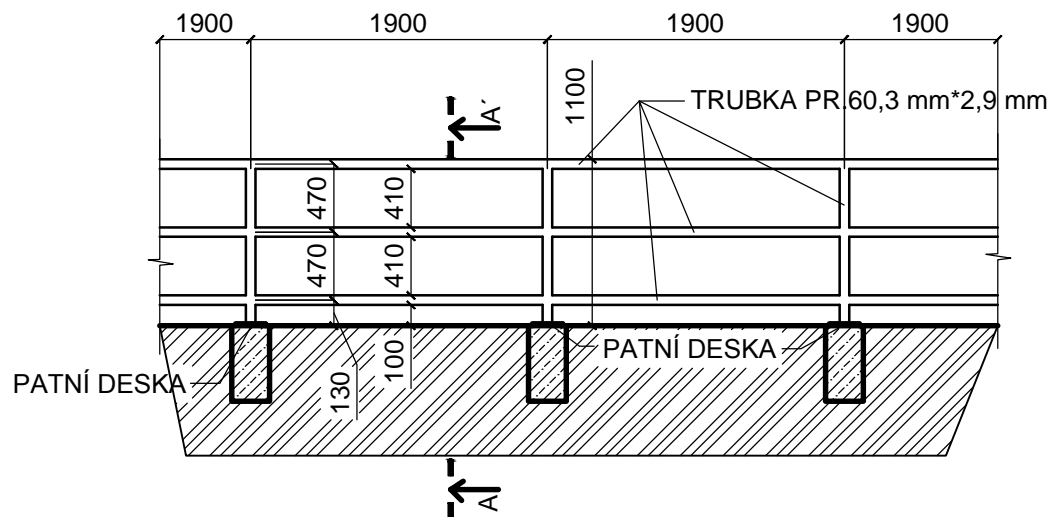

## LEGENDA

 BETON PROSTÝ C20/25

 PŮVODNÍ TERÉN

## DETAIL - M 1:10

**PATNÍ DESKA (S 235 JR)**  
12mm

Vypracoval: OKS	Kontroloval:		
		Datum:	02/2024
OPRAVA ZÁBRADLÍ Ul. Sokolská, Valašské Meziříčí - město			
<b>PŮDORYS, ŘEZ, DETAIL</b>			