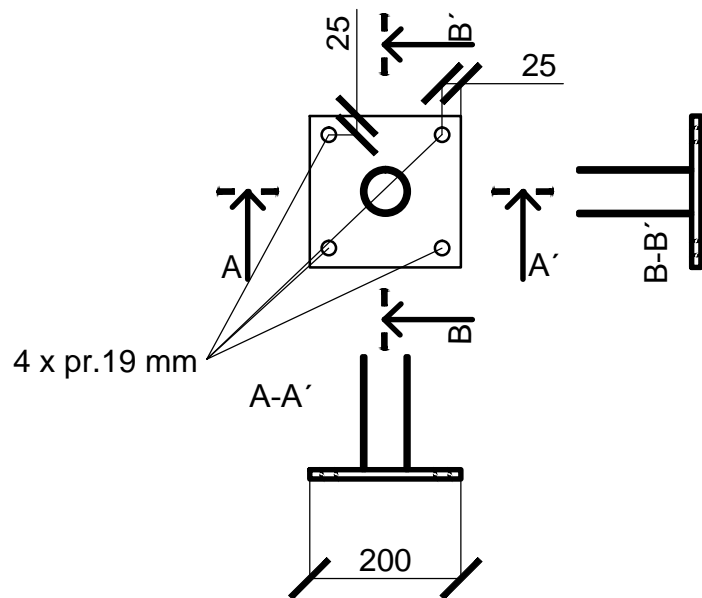

## DETAIL - M 1:10

**PATNÍ DESKA (S 235 JR)**  
12mm

Vypracoval: OKS	Kontroloval:		
		Datum:	02/2024
OPRAVA ZÁBRADLÍ Ul. Sokolská, Valašské Meziříčí - město			
<b>PŮDORYS, ŘEZ, DETAIL</b>			